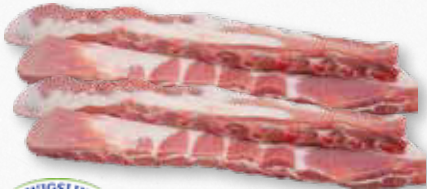

3.33

**Hela
Gewürz-
Ketchup**
verschiedene Sorten
800-ml-Flasche je
(1 Liter = 2.49 €)

1.99

Flensburger Bier
verschiedene Sorten
20 Bügelflaschen à 0,33 Liter
Kiste je (1 Liter = 1.97 €)
zzgl. 4.50 € Pfand

12.99

Kammsteaks
mariniert
1 kg

9.90

KONSUM

Frischemarkt

Aus unserer Frischetheke

Schweinekotelett-rippchen
1 kg

6.90

Schweinenacken
schier, im Stück
1 kg

7.90

Frischer Schweinenacken
schier, in Scheiben
1 kg

8.90

Jagdwurst oder Bierschinken
100 g je

0.99

Goldrauchschlackwurst
100 g

1.59