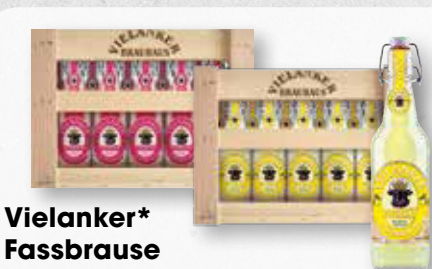

0,5-Liter-Dose
(1 Liter = 1.58 €)
zzgl. 0.25 € Pfand

0.79

Güstrower Schlossquell Mineralwasser

verschiedene Sorten
12 PET-Flaschen à 1 Liter
Kiste je (1 Liter = 0.46 €)
zzgl. 4.50 € Pfand

5.49

Vielanker* Fassbrause